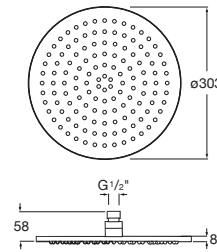

RAINDREAM

Pălărie du rotundă, ø 300 mm
Pălărie du rotundă,
ø 300 mm

DIMENSIUNI

Lungime 300 mm
Lăţime 300 mm

CULORI ŞI FINISAJE

CN Titanium black

PRE (FĂRĂ TVA) (FĂRĂ TVA)

980,00 LEI

SCHIŢE TEHNICE

CARACTERISTICI

Diametru pălărie duş (mm): 300

Formă pălărie duş: Circulară

Instalare braţ de duş: Perete, Plafon

NumberOfWays: 1

Număr de funcţii: 1

Set suport (braţ de duş): Nu este inclus